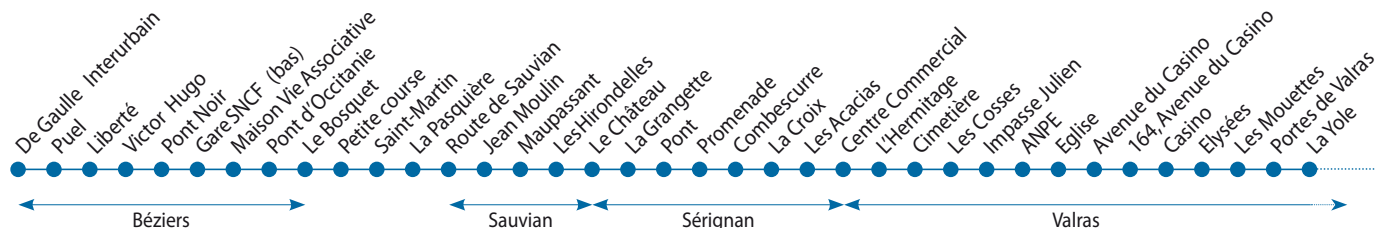

# Ligne 16

## ALLER

**LV** circule du lundi au vendredi - **LS** circule du lundi au samedi - **LD** circule du lundi au dimanche - **S** circule le samedi uniquement - **D** circule le dimanche uniquement

Les horaires sont donnés pour des conditions normales de circulation, en cas de retard, merci de votre compréhension

Ligne 16 - Aller	LS	LS	LS	LS	D	LD	LS	LD	LS	LD	LD	LS	LD	LS
De Gaulle (Interurbain)	06:15	07:15	08:15	08:45	10:15	11:15	12:15	13:15	14:15	16:15	17:15	18:15	19:15	
Victor Hugo	06:19	07:19	08:19	08:49	10:19	11:19	12:19	13:19	14:19	16:19	17:19	18:19	19:19	
Pont Noir	06:20	07:20	08:20	08:50	10:20	11:20	12:20	13:20	14:20	16:20	17:20	18:20	19:20	
Gare SNCF (bas)	06:22	07:22	08:22	08:52	10:22	11:22	12:22	13:22	14:22	16:22	17:22	18:22	19:22	
Maison Vie Associative	06:23	07:23	08:23	08:53	10:23	11:23	12:23	13:23	14:23	16:23	17:23	18:23	19:23	
Le Bosquet	06:24	07:24	08:24	08:54	10:24	11:24	12:24	13:24	14:24	16:24	17:24	18:24	19:24	
La Pasquière	06:30	07:30	08:30	09:00	10:30	11:30	12:30	13:30	14:30	16:30	17:30	18:30	19:30	
Route de Sauvian	06:32	07:32	08:32	09:02	10:32	11:32	12:32	13:32	14:32	16:32	17:32	18:32	19:32	
Le Château	06:35	07:35	08:35	09:05	10:35	11:35	12:35	13:35	14:35	16:35	17:35	18:35	19:35	
Promenade	06:40	07:40	08:40	09:10	10:40	11:40	12:40	13:40	14:40	16:40	17:40	18:40	19:40	
Centre Commercial	06:43	07:43	08:43	09:13	10:43	11:43	12:43	13:43	14:43	16:43	17:43	18:43	19:43	
Les Cosses	06:48	07:48	08:48	09:18	10:48	11:48	12:48	13:48	14:48	16:48	17:48	18:48	19:48	
ANPE	06:50	07:50	08:50	09:20	10:50	11:50	12:50	13:50	14:50	16:50	17:50	18:50	19:50	
Casino	06:52	07:52	08:52	09:22	10:52	11:52	12:52	13:52	14:52	16:52	17:52	18:52	19:52	
Portes de Valras	06:30	06:55	07:55	08:55	09:25	10:55	11:55	12:55	13:55	14:55	16:55	17:55	18:55	19:55
La Yole	06:31	06:56	07:56	08:56	09:26	10:56	11:56	12:56	13:56	14:56	16:56	17:56	18:56	19:56