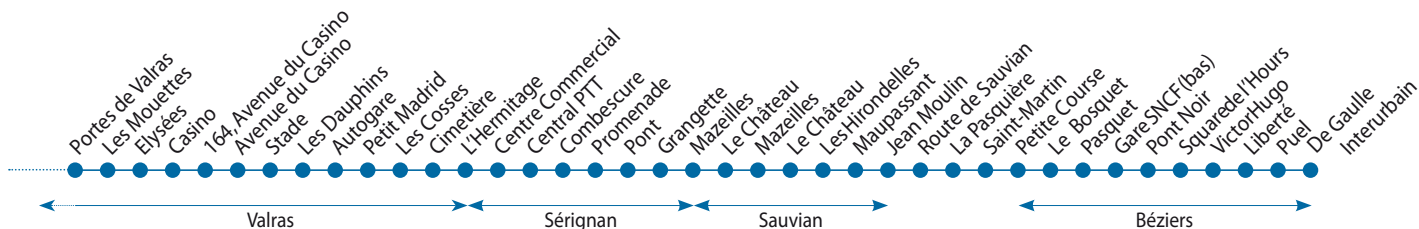

Ligne 16

RETOUR

LV circule du lundi au vendredi - **LS** circule du lundi au samedi - **LD** circule du lundi au dimanche - **S** circule le samedi uniquement - **D** circule le dimanche uniquement

Les horaires sont donnés pour des conditions normales de circulation, en cas de retard, merci de votre compréhension.

Ligne 16 - Retour	LS	LS	LS	LS	D	LD	LS	LD	LS	LD	LD	LS	LD
Portes de Valras	06:30	06:59	07:59	08:59	09:29	10:59	11:59	12:59	13:59	14:59	16:59	17:59	18:59
Casino	06:32	07:01	08:01	09:01	09:31	11:01	12:01	13:01	14:01	15:01	17:01	18:01	19:01
164, Avenue du Casino	06:32	07:02	08:02	09:02	09:32	11:02	12:02	13:02	14:02	15:02	17:02	18:02	19:02
Les Dauphins	06:34	07:04	08:04	09:04	09:34	11:04	12:04	13:04	14:04	15:04	17:04	18:04	19:04
Autogare	06:35	07:05	08:05	09:05	09:35	11:05	12:05	13:05	14:05	15:05	17:05	18:05	19:05
Petit Madrid	06:35	07:05	08:05	09:05	09:35	11:05	12:05	13:05	14:05	15:05	17:05	18:05	19:05
Centre Commercial	06:38	07:08	08:08	09:08	09:38	11:08	12:08	13:08	14:08	15:08	17:08	18:08	19:08
Promenade	06:40	07:10	08:10	09:10	09:40	11:10	12:10	13:10	14:10	15:10	17:10	18:10	19:10
Le Château	06:50	07:20	08:20	09:20	09:50	11:20	12:20	13:20	14:20	15:20	17:20	18:20	19:20
Route de Sauvian	06:52	07:22	08:22	09:22	09:52	11:22	12:22	13:22	14:22	15:22	17:22	18:22	19:22
La Pasquière	06:54	07:24	08:24	09:24	09:54	11:24	12:24	13:24	14:24	15:24	17:24	18:24	19:24
Le Bosquet	06:59	07:29	08:29	09:29	09:59	11:29	12:29	13:29	14:29	15:29	17:29	18:29	19:29
Gare SNCF (bas)	07:03	07:33	08:33	09:33	10:03	11:33	12:33	13:33	14:33	15:33	17:33	18:33	19:33
Victor Hugo	07:05	07:35	08:35	09:35	10:05	11:35	12:35	13:35	14:35	15:35	17:35	18:35	19:35
De Gaulle (Interurbain)	07:10	07:40	08:40	09:40	10:10	11:40	12:40	13:40	14:40	15:40	17:40	18:40	19:40